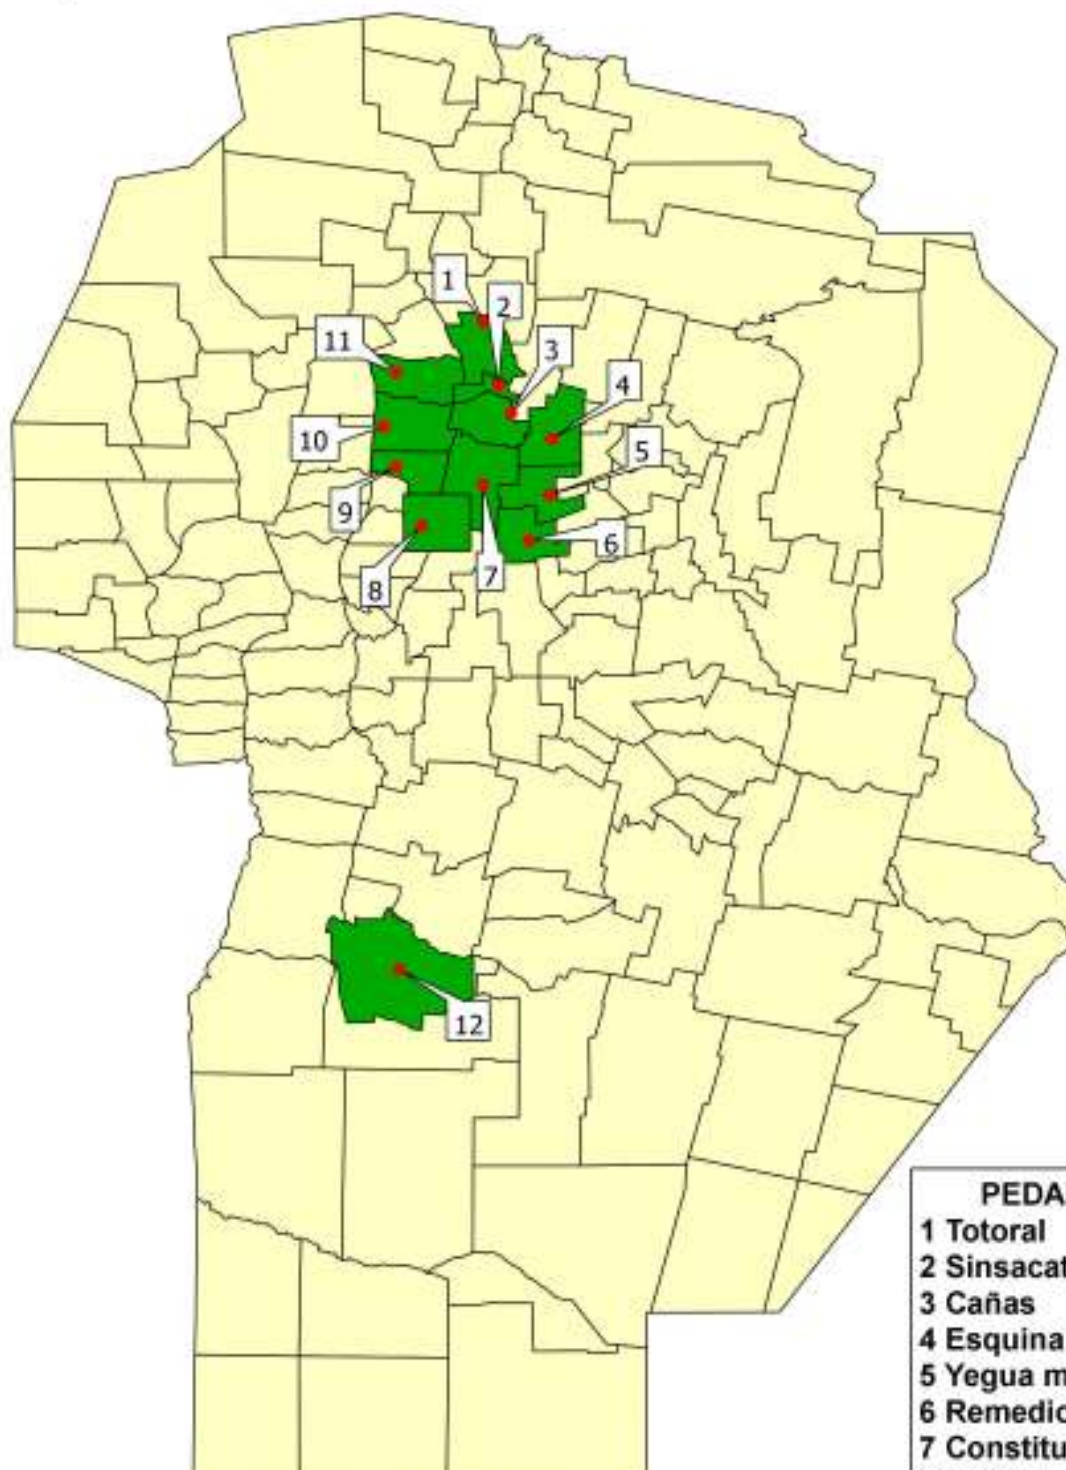

Ley 8820 - Resolución 128/2012

Prohibiciones 2.4 D y 2.4 DB (Esteres)

PEDANIAS

- 1 Totoral
- 2 Sinsacate
- 3 Cañas
- 4 Esquina
- 5 Yegua muerta
- 6 Remedios
- 7 Constitución
- 8 Capital
- 9 Río Ceballos
- 10 San Vicente
- 11 Río Pinto
- 12 Zona Río Cuarto